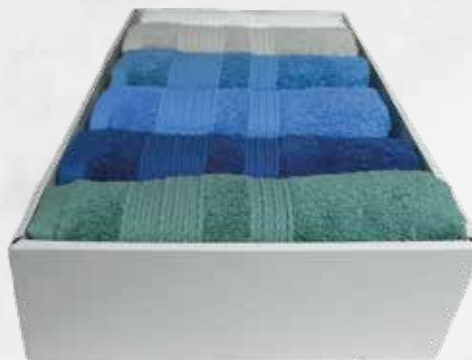

PACK SERVIETTES 6 PCS

Dimensions
50 x 90 cm