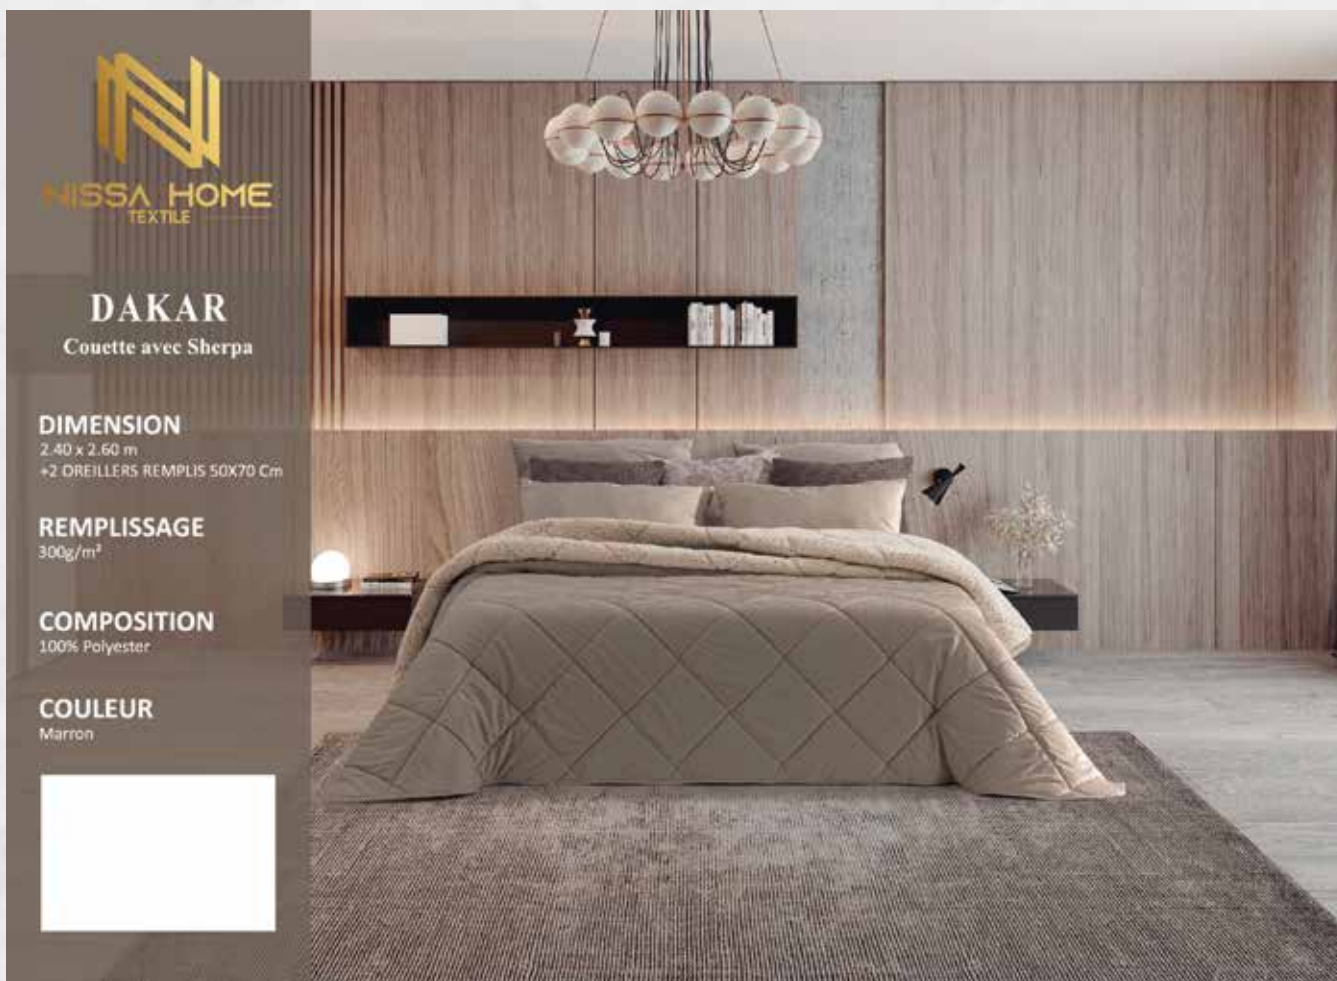

COUETTE NISSAHOME