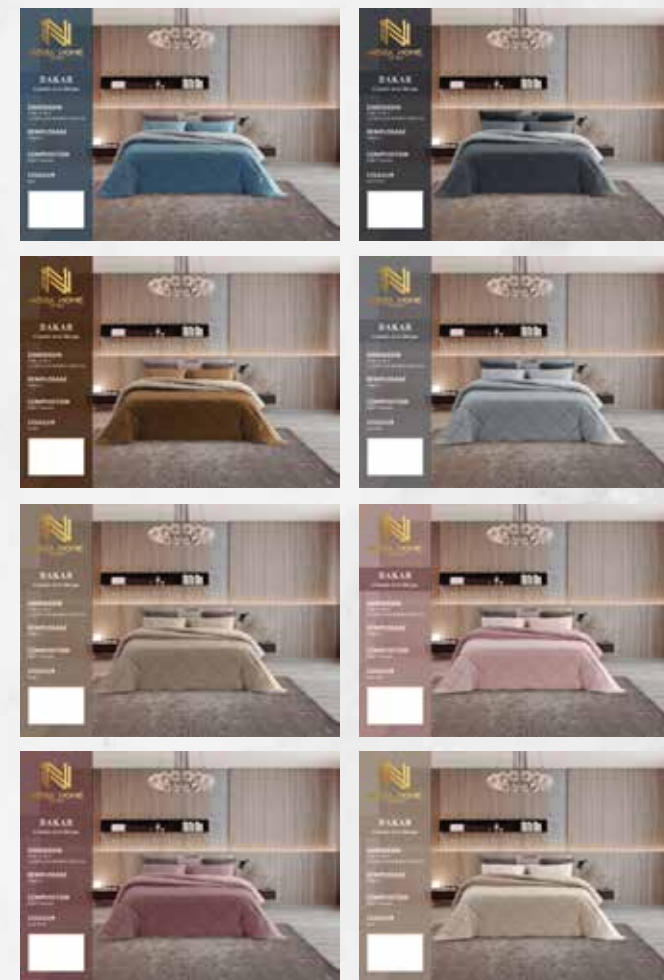

Dimensions
Couette 160 x 240 cm
+ 1 Taie d'oreiller
50 x 70 cm

BOUTIS CLASY

Dimensions

Boutis 160 x 240 cm
+ 1 Taie d'oreiller
50 x 70 cm

COUETTE NISSAHOME

COUETTE NISSAHOME

NISSA HOME
TEXTILE

ZULIK
Couette avec Sherpa